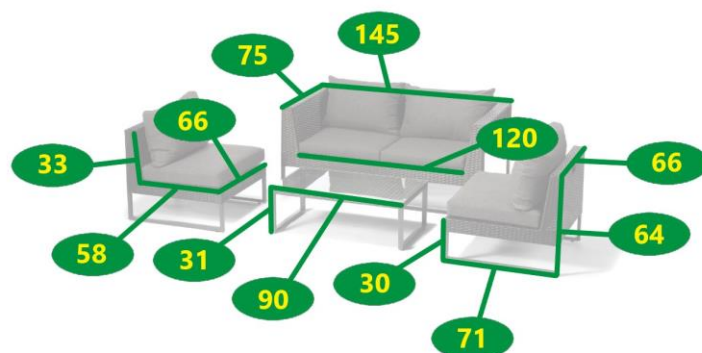

DŮLEŽITÉ VLASTNOSTI

- Stabilní ocelová konstrukce ošetřená proti rzi
- Ratan odolný vůči povětrnostním vlivům
- Deska stolu vyrobená z temperovaného skla
- Vysoký komfort